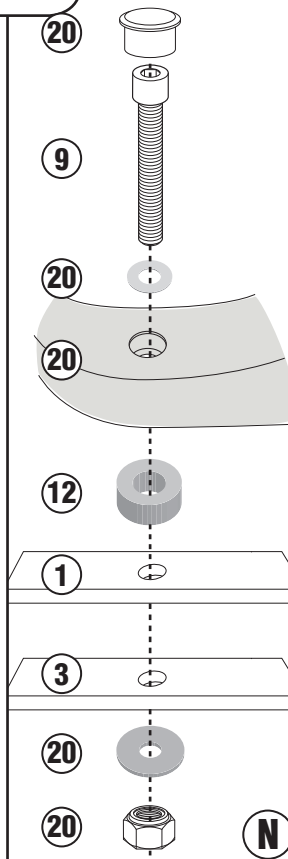

N°	Descrizione	Caratteristiche	Codice	Quantità
1	Piastra di supporto - Support plate Plaque de support - Trägerplatte Pletina de soporte - Placa de apoio	-	GL4055DXV GL4055SXV	2(Right; Left)
2	Supporto superiore - Support higher - Support supérieur Halterung höher - Soporte superior - Apoio superior	-	GL4057V	2
3	Supporto inferiore - Lower support - Support inférieur - Soporte inferior - Untere Halterung - Suporte inferior	-	GNB2117SXV GNB2117DXV	2
4	Vite - Screw Vis - Schraube Tornillo - Parafuso	TSP M6x35	635TSP	2
5	Vite - Screw Vis - Schraube Tornillo - Parafuso	TBEI M6x35	635TBEI	2
6	Vite - Screw Vis - Schraube Tornillo - Parafuso	TCEI M8x110	8110TCEI	2
7	Vite - Screw Vis - Schraube Tornillo - Parafuso	TCEI M8x55	855TCEI	2
8	Vite - Screw Vis - Schraube Tornillo - Parafuso	TBEI M6x30	630TBEI	6
9	Vite - Screw Vis - Schraube Tornillo - Parafuso	TCEI M6x35	635TCEI	6
10	Rondella - Washer Rondelle - Scheibe Arandela - Arruela	Ø6	6RON	2
11	Rondella - Washer Rondelle - Scheibe Arandela - Arruela	Ø8	820RON	2
12	Distanziale - Spacer Entretoise - Distanzstueck Distanciador - Espaçador	Ø16x7 Foro 8,2mm	C16L7F8,2T	6
13	Distanziale - Spacer Entretoise - Distanzstueck Distanciador - Espaçador	Ø14x10 Foro 6,5mm	C14L10F6,5T	2
14	Distanziale - Spacer Entretoise - Distanzstueck Distanciador - Espaçador	Ø14x12 Foro 6,5mm	C14L12F6,5T	2
15	Distanziale - Spacer Entretoise - Distanzstueck Distanciador - Espaçador	Ø14x22 Foro 8,5mm	C14L22F8,5T	2
16	Distanziale - Spacer Entretoise - Distanzstueck Distanciador - Espaçador	Ø16x4 Foro 8,5mm	C16L4F8,5T	2
17	Distanziale - Spacer Entretoise - Distanzstueck Distanciador - Espaçador	Ø18x11 Foro 8,3mm	C18L11F8,3T	2

BMW F750GS (2018/2019) / BMW F850GS (2018/2019)

TIGHTENING TORQUE 10Nm

M9 PLATE

TIGHTENING TORQUE 10Nm

M5/M5M/M6M PLATE

ISTRUZIONI DI MONTAGGIO - MOUNTING INSTRUCTIONS
 INSTRUCCIONES DE MONTAJE - BAUANLEITUNG
 INSTRUCCIONES DE MONTAJE - INSTRUÇÕES DE MONTAGEM