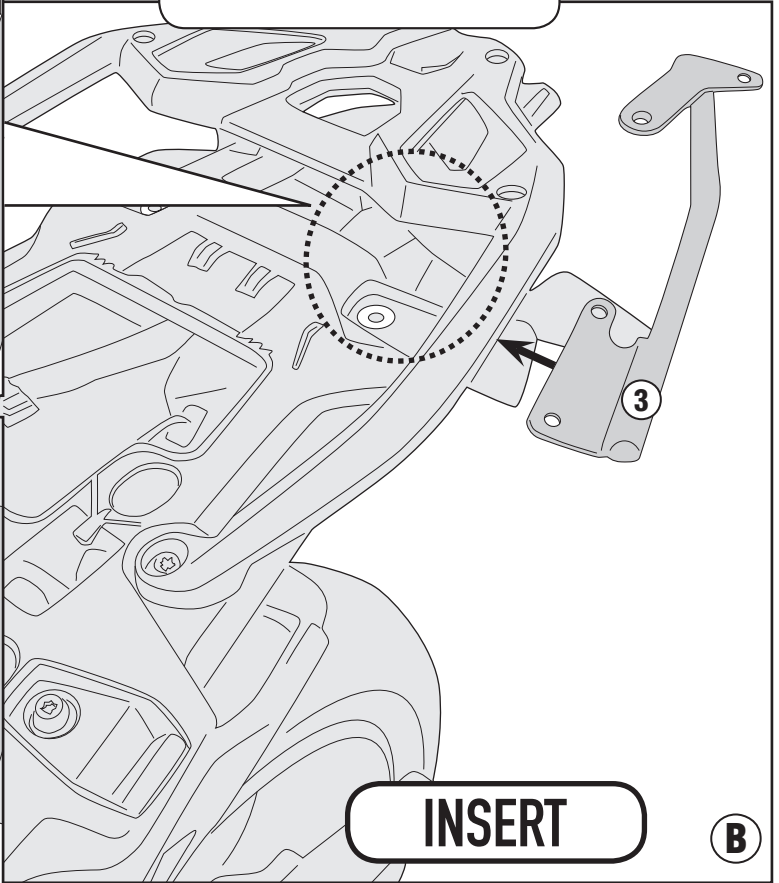

PUT NO.11 WASHER UNDER NO.3 SUPPORT

PUT A PIECE OF ADHESIVE TAPE TO KEEP IN POSITION THE WASHER

INSERT

SR5129 - KR5129

PORTAPACCO SPECIFICO - SPECIFIC HOLDER - PORTE-PAQUET SPÉCIFIQUE - SPEZIFISCHER TRÄGER - PORTA-EQUIPAJE ESPECÍFICO - TRANSPORTADOR ESPECÍFICO