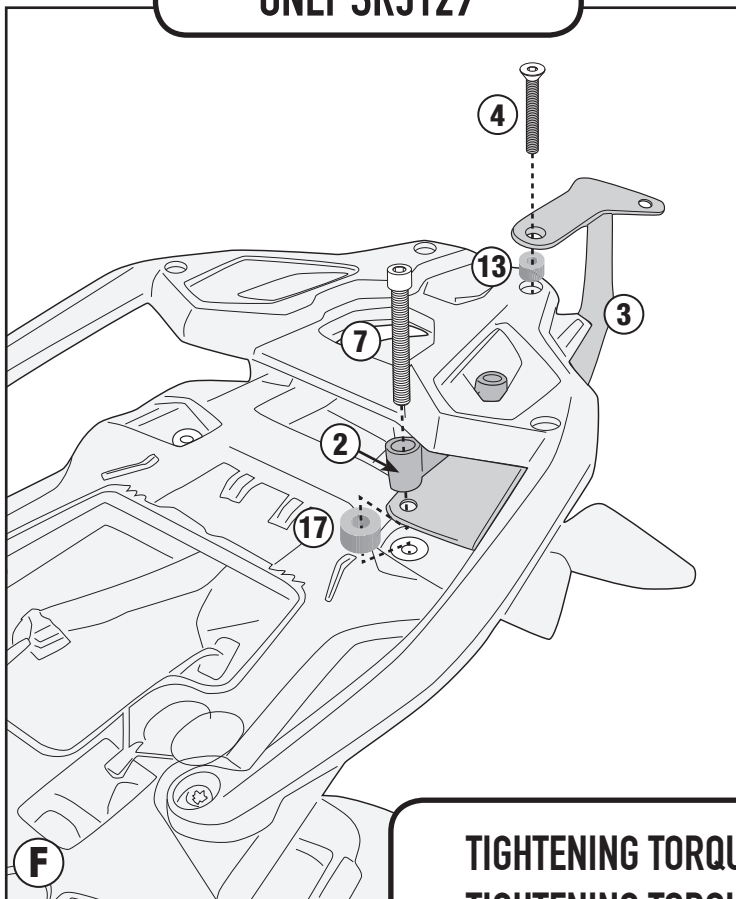

ONLY SR5129