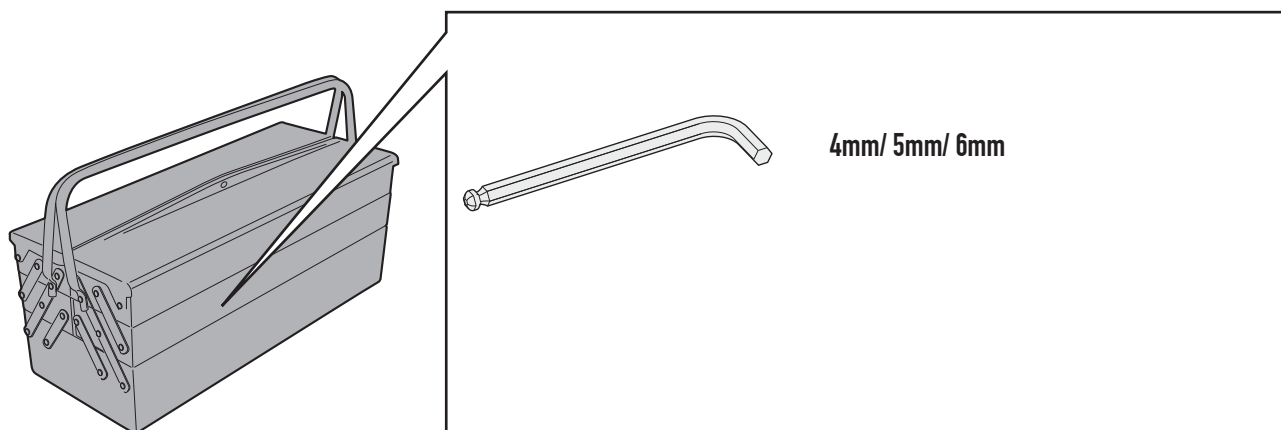

SR5129 - KR5129

PORTAPACCO SPECIFICO - SPECIFIC HOLDER - PORTE-PAQUET SPÉCIFIQUE - SPEZIFISCHER TRÄGER - PORTA-EQUIPAJE ESPECÍFICO - TRANSPORTADOR ESPECÍFICO

BMW F750GS (2018/2019) / BMW F850GS (2018/2019)

N°	Descrizione	Caratteristiche	Codice	Quantità
18	Componenti Originali - Original Parts Parties Originales - Original Bauteile Componentes Originales - Componentes Originais	-	-	-
19	Particolari Inclusi nel PLR5127/PL5127CAM Components Included In The PLR5127/PL5127CAM Pièces Incluses Dans PLR5127/PL5127CAM Die Einzelnen Teile Sind Bei PLR5127/PL5127CAM Despieces Incluidos PLR5127/PL5127CAM Componentes incluidos na PLR5127/PL5127CAM	-	-	-
20	Particolari Inclusi Nel Kit Della Piastra Components Included In The Kit Of The Plate Pièces Incluses Dans Le Kit De La Platine Die Einzelnen Teile Sind Bei Montagekit Der Platte Enthalten Despieces Incluidos En El Kit De La Parrilla Explodiu incluído no Kit da grelha	-	-	-