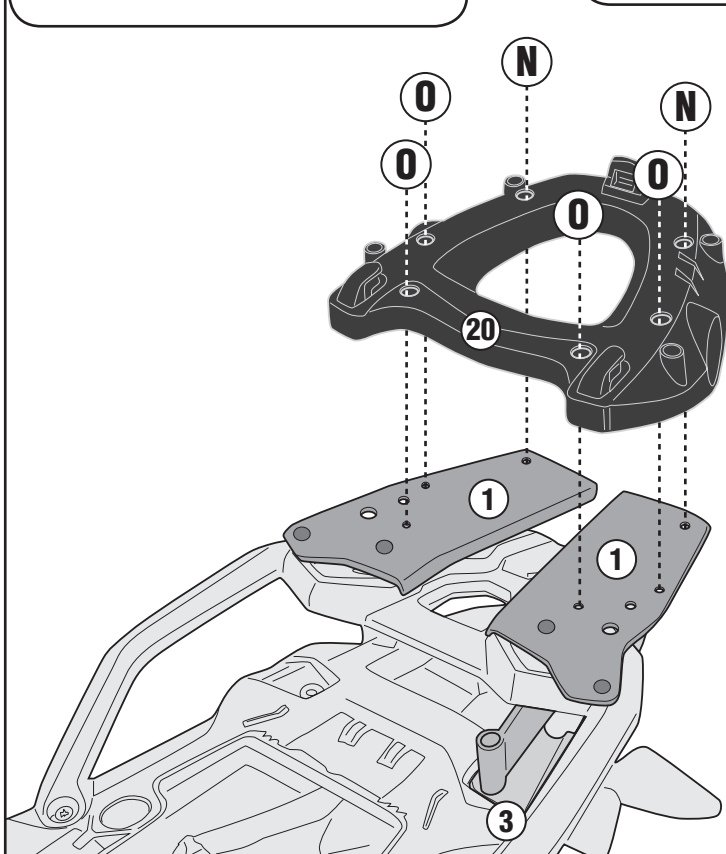

BMW F750GS (2018/2019) / BMW F850GS (2018/2019)

TIGHTENING TORQUE 10Nm

M9 PLATE

TIGHTENING TORQUE 10Nm

M5/M5M/M6M PLATE

ISTRUZIONI DI MONTAGGIO - MOUNTING INSTRUCTIONS
 INSTRUCCIONES DE MONTAJE - BAUANLEITUNG
 INSTRUCCIONES DE MONTAJE - INSTRUÇÕES DE MONTAGEM