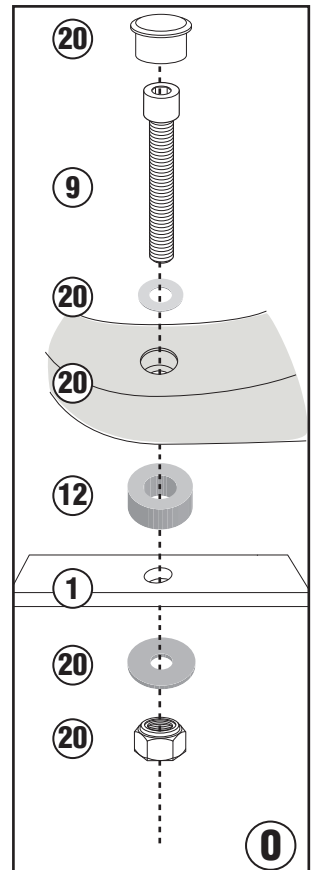

N°	Descrizione	Caratteristiche	Codice	Quantità
18	Componenti Originali - Original Parts Parties Originales - Original Bauteile Componentes Originales - Componentes Originais	-	-	-
19	Particolari Inclusi nel PLR5127/PL5127CAM Components Included In The PLR5127/PL5127CAM Pièces Incluses Dans PLR5127/PL5127CAM Die Einzelnen Teile Sind Bei PLR5127/PL5127CAM Despieces Incluidos PLR5127/PL5127CAM Componentes incluidos na PLR5127/PL5127CAM	-	-	-
20	Particolari Inclusi Nel Kit Della Piastra Components Included In The Kit Of The Plate Pièces Incluses Dans Le Kit De La Platine Die Einzelnen Teile Sind Bei Montagekit Der Platte Enthalten Despieces Incluidos En El Kit De La Parrilla Explodiu incluído no Kit da grelha	-	-	-

BMW F750GS (2018/2019) / BMW F850GS (2018/2019)

TIGHTENING TORQUE 10Nm

M9 PLATE

TIGHTENING TORQUE 10Nm

M5/M5M/M6M PLATE

ISTRUZIONI DI MONTAGGIO - MOUNTING INSTRUCTIONS
 INSTRUCCIONES DE MONTAJE - BAUANLEITUNG
 INSTRUCCIONES DE MONTAJE - INSTRUÇÕES DE MONTAGEM