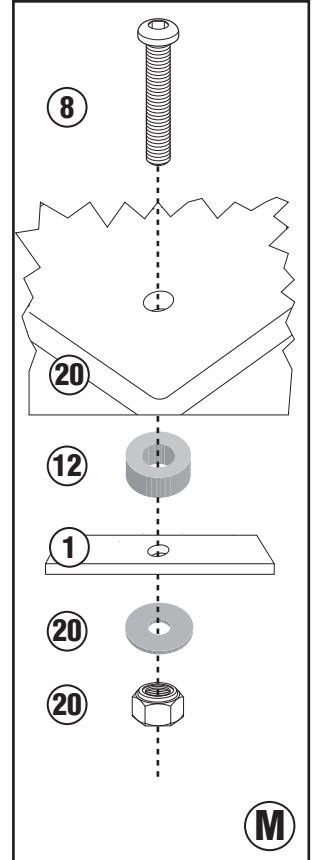

SR5129 - KR5129

PORTAPACCO SPECIFICO - SPECIFIC HOLDER - PORTE-PAQUET SPÉCIFIQUE - SPEZIFISCHER TRÄGER - PORTA-EQUIPAJE ESPECÍFICO - TRANSPORTADOR ESPECÍFICO

BMW F750GS (2018/2019) / BMW F850GS (2018/2019)

TIGHTENING TORQUE 10Nm

M9 PLATE