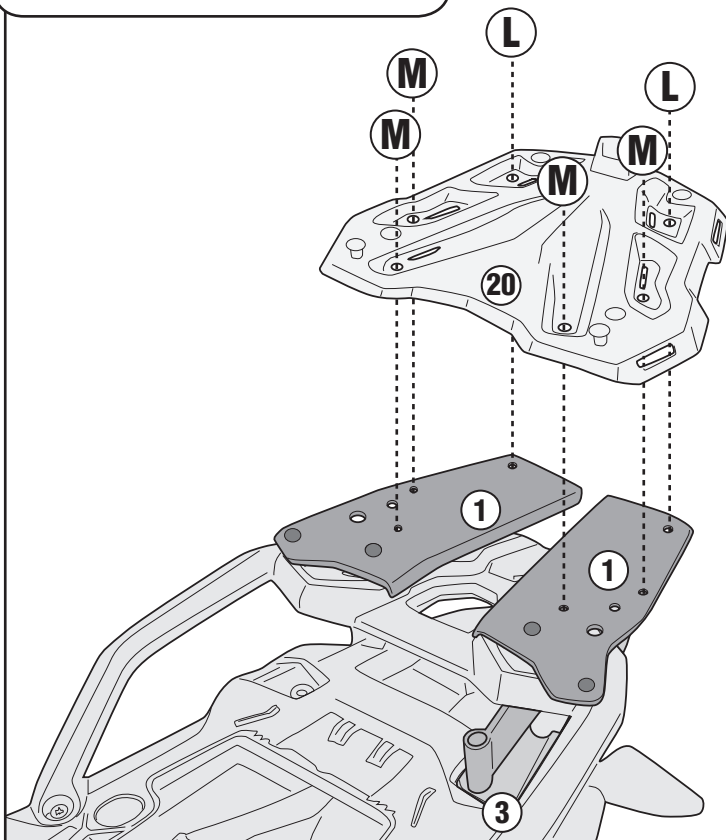

SR5129 - KR5129

PORTAPACCO SPECIFICO - SPECIFIC HOLDER - PORTE-PAQUET SPÉCIFIQUE - SPEZIFISCHER TRÄGER - PORTA-EQUIPAJE ESPECÍFICO - TRANSPORTADOR ESPECÍFICO

BMW F750GS (2018/2019) / BMW F850GS (2018/2019)

TIGHTENING TORQUE 10Nm

M9 PLATE