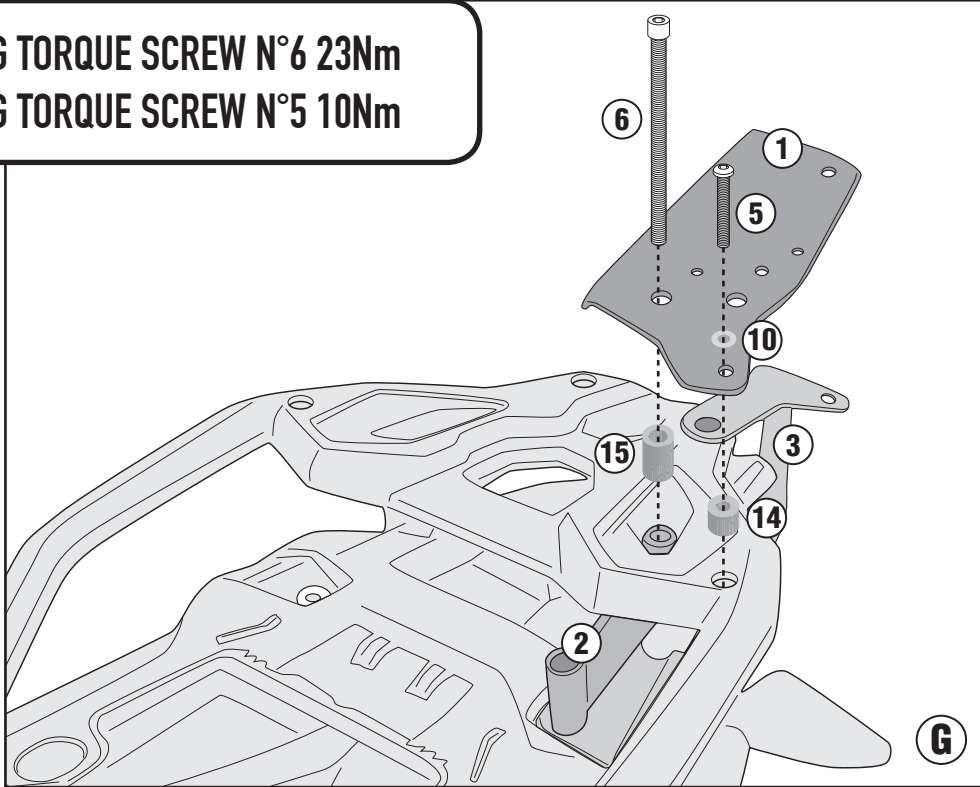

SR5129 - KR5129

PORTAPACCO SPECIFICO - SPECIFIC HOLDER - PORTE-PAQUET SPÉCIFIQUE - SPEZIFISCHER TRÄGER - PORTA-EQUIPAJE ESPECÍFICO - TRANSPORTADOR ESPECÍFICO

BMW F750GS (2018/2019) / BMW F850GS (2018/2019)

TIGHTENING TORQUE SCREW N°6 23Nm
TIGHTENING TORQUE SCREW N°5 10Nm