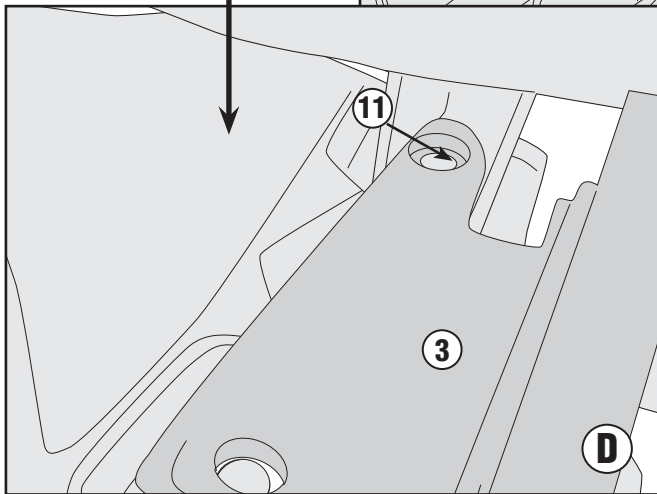

PUT NO.11 WASHER UNDER NO.3 SUPPORT

PUT A PIECE OF ADHESIVE TAPE TO KEEP IN POSITION THE WASHER

INSERT

SR5129 - KR5129

PORTAPACCO SPECIFICO - SPECIFIC HOLDER - PORTE-PAQUET SPÉCIFIQUE - SPEZIFISCHER TRÄGER - PORTA-EQUIPAJE ESPECÍFICO - TRANSPORTADOR ESPECÍFICO