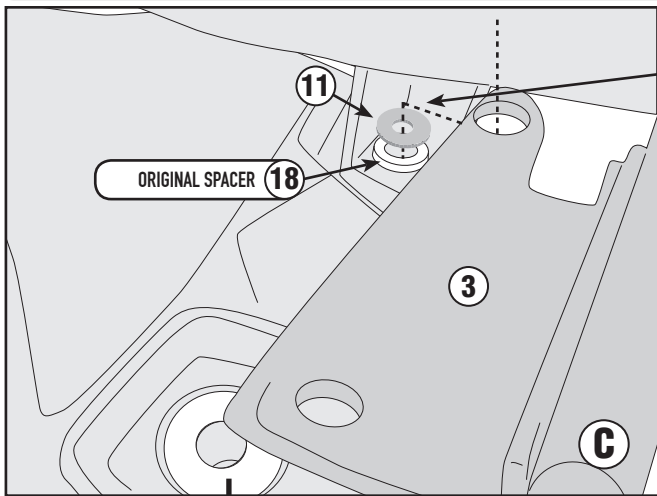

SR5129 - KR5129

PORTAPACCO SPECIFICO - SPECIFIC HOLDER - PORTE-PAQUET SPÉCIFIQUE - SPEZIFISCHER TRÄGER - PORTA-EQUIPAJE ESPECÍFICO - TRANSPORTADOR ESPECÍFICO

BMW F750GS (2018/2019) / BMW F850GS (2018/2019)

PUT NO.11 WASHER UNDER NO.3 SUPPORT

PUT A PIECE OF ADHESIVE TAPE TO KEEP IN POSITION THE WASHER

INSERT