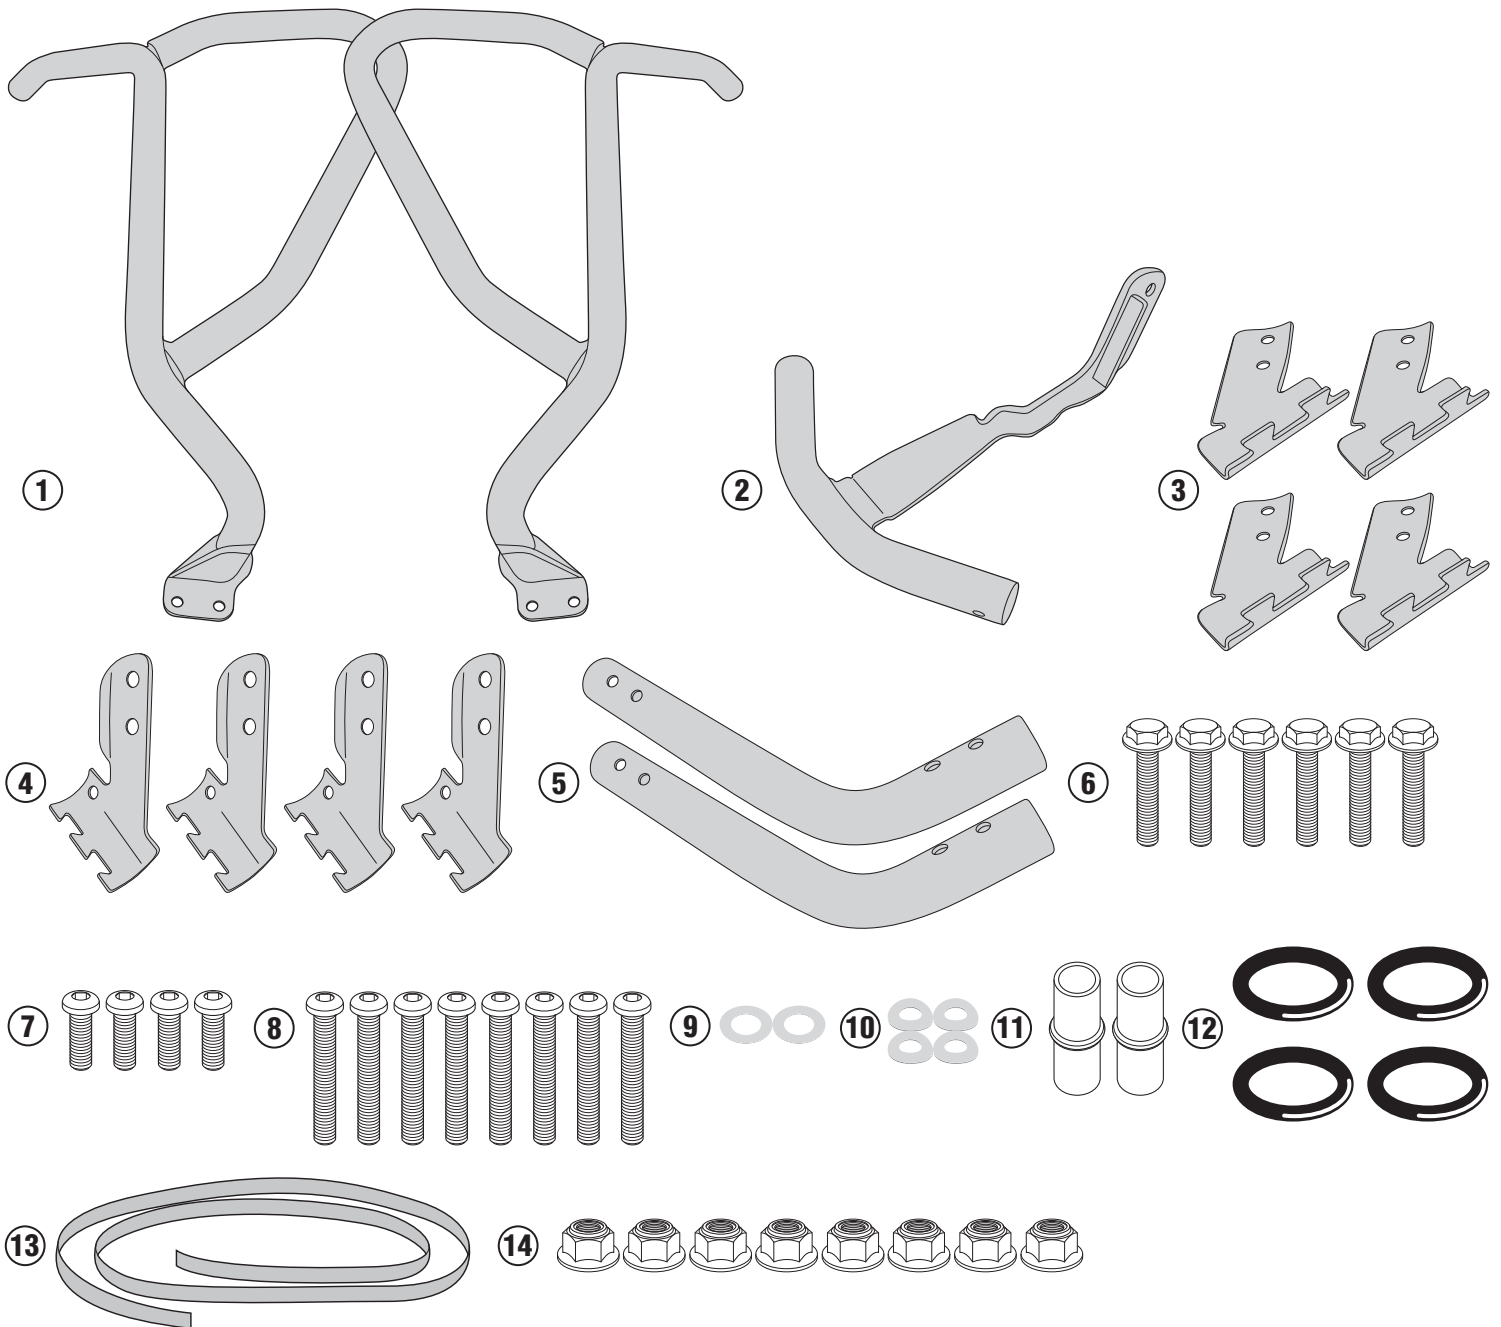

TNH1144 - KNH114

PARAMOTORE SPECIFICO - SPECIFIC ENGINE GUARD - PARE-CARTER SPECIFIQUE SPEZIFISCHER STURZBÜGEL - DEFENSA DE MOTOR ESPECÍFICA - PARAMOTOR ESPECÍFICO

HONDA CRF1000L AFRICA TWIN (2016)

N°	Descrizione	Caratteristiche	Codice	Quantità
1	Paramotore - Engine Guard Pare-carter - Sturzbuegel Defensa De Moto - Paramotor	-	TNH1144DXS TNH1144SXS	2 (Dx,Sx)
2	Supporto - Support - Support Halterung - Soporte - Apoio	-	GNB1531S	1
3	Supporto - Support - Support Halterung - Soporte - Apoio	-	GL3097T	4
4	Supporto - Support - Support Halterung - Soporte - Apoio	-	GL3098T	4
5	Supporto - Support - Support Halterung - Soporte - Apoio	-	GNB1534DX GNB1534SX	2 (Dx,Sx)
6	Vite - Screw Vis - Schraube Tornillo - Parafuso	TECF M8x30	830TECF	6
7	Vite - Screw Vis - Schraube Tornillo - Parafuso	TBEIFF M6x16	616TBEIFF	4
8	Vite - Screw Vis - Schraube Tornillo - Parafuso	TBEI M6x35	635TBEI	8
9	Rondella - Washer Rondelle - Scheibe Arandela - Arruela	-	805RONX	2
10	Rondella - Washer Rondelle - Scheibe Arandela - Arruela	-	618RONP	4
11	Nipples	-	V906T	2
12	O - Ring	-	Z2161	4
13	MOUSSE	MOUSSE 25x3x70	Z1763	1
14	Dado - Bolt - Erou Mutter - Tuerca	Dado Autobloccante Flangiato M6	6DADIAFL	8
15	Particolari Inclusi Nel Kit Viteria Del TN1144 Components Included In The Fitting Kit Of The TN1144 Pièces Incluses Dans Le Kit De Vis De TN1144 Die Einzelnen Teile Sind Bei Montagekit Der TN1144	-	-	-
16	Componenti Originali - Original Parts Parties Originales - Original Bauteile Componentes Originales- Componentes Originais	-	-	-

TNH1144 - KNH114

PARAMOTORE SPECIFICO - SPECIFIC ENGINE GUARD - PARE-CARTER SPECIFIQUE SPEZIFISCHER STURZBÜGEL - DEFENSA DE MOTOR ESPECÍFICA - PARAMOTOR ESPECÍFICO

HONDA CRF1000L AFRICA TWIN (2016)

ISTRUZIONI DI MONTAGGIO - MOUNTING INSTRUCTIONS
INSTRUCTIONS DE MONTAGEBAUANLEITUNG
INSTRUCCIONES DE MONTAJE - INSTRUÇÕES DE MONTAGEM