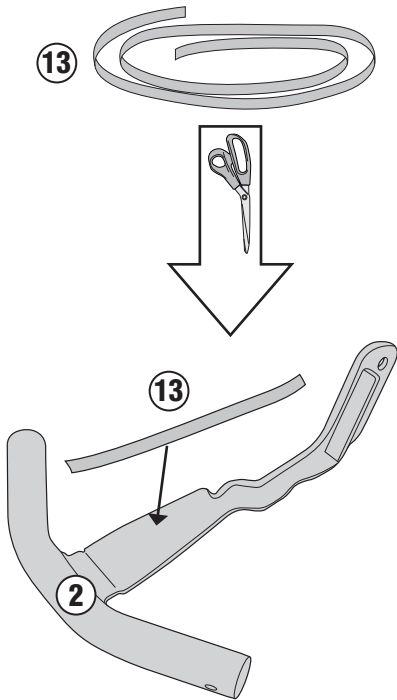

TNH1144 - KNH114

PARAMOTORE SPECIFICO - SPECIFIC ENGINE GUARD - PARE-CARTER SPECIFIQUE SPEZIFISCHER STURZBÜGEL - DEFENSA DE MOTOR ESPECÍFICA - PARAMOTOR ESPECÍFICO

HONDA CRF1000L AFRICA TWIN (2016)