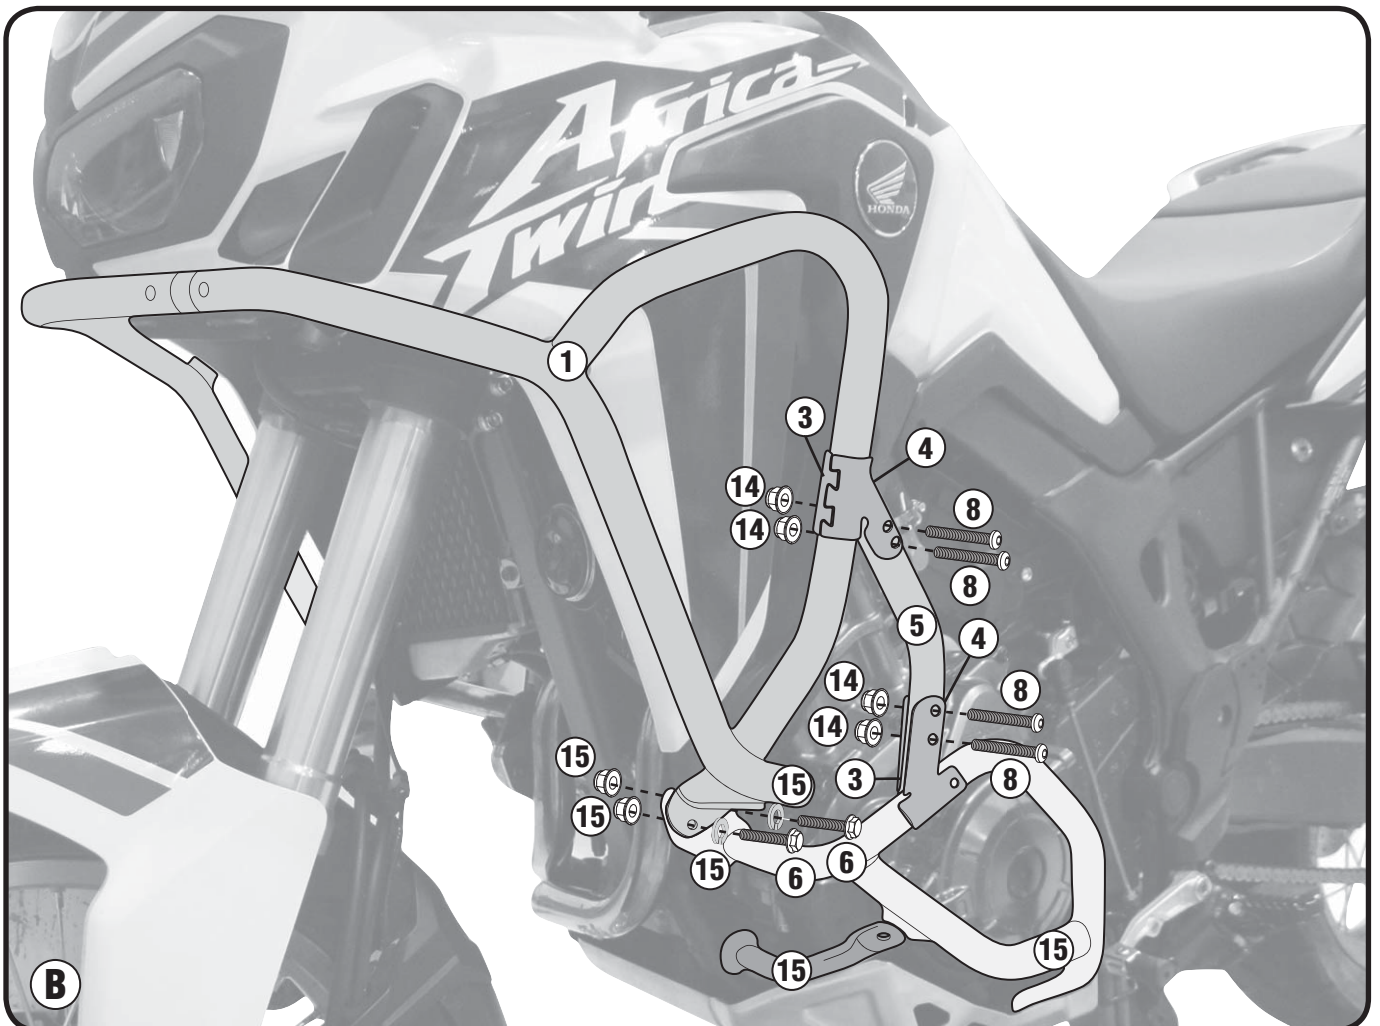

TNH1144 - KNH114

PARAMOTORE SPECIFICO - SPECIFIC ENGINE GUARD - PARE-CARTER SPECIFIQUE SPEZIFISCHER STURZBÜGEL - DEFENSA DE MOTOR ESPECÍFICA - PARAMOTOR ESPECÍFICO

HONDA CRF1000L AFRICA TWIN (2016)