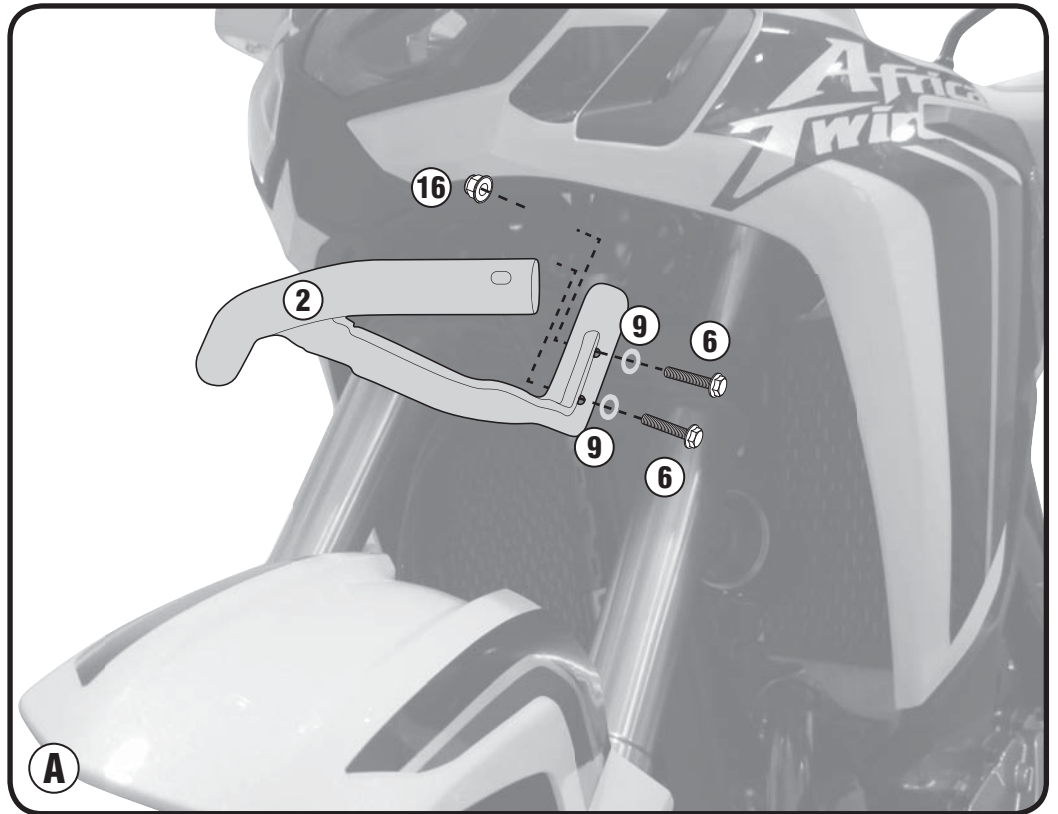

TNH1144 - KNH114

PARAMOTORE SPECIFICO - SPECIFIC ENGINE GUARD - PARE-CARTER SPECIFIQUE SPEZIFISCHER STURZBÜGEL - DEFENSA DE MOTOR ESPECÍFICA - PARAMOTOR ESPECÍFICO

HONDA CRF1000L AFRICA TWIN (2016)