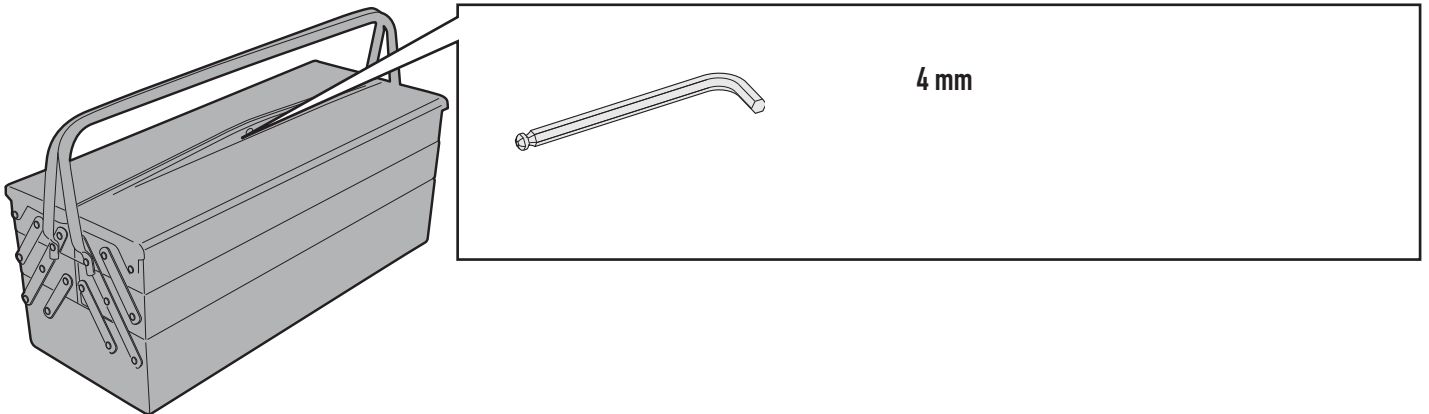

FB3112 - KFB3112

TRIVERSINO - FAIRING UPPER BRACKET - SUPPORT GPS POUR CARENAGE - BARRA - HALTERUNG ZUR MONTAGE AM WINDSCHILD - SUPORTE SUZUKI DL 650 V-STROM (2017)

| N° | Descrizione | Caratteristiche | Codice | Quantità |
|----|---|-----------------|------------------------|----------|
| 1 | Supporto - Support - Support Halierung - Soporte - Apoio | - | GL3505DXV GL3505SXV | 2(Dx-Sx) |
| 2 | Vite - Screw Vis - Schraube Tornillo - Parafuso | TBEIFF M6x16 | 616TBEIFF | 2 |
| 3 | Rondella - Washer - Rondelle Scheibe - Arandela - Arruela | - | Z1063 | 2 |
| 4 | Componenti Originali - Original Parts Parties Originales - Original Bauteile Componentes Originales - Componentes Originais | - | - | - |
| 5 | Ponte - Bridge - Pont Brücke - Puente - Ponte | - | GNB1824 | 1 |

FB3112 - KFB3112
TRAVERSINO - FAIRING UPPER BRACKET - SUPPORT GPS POUR CARENAGE - BARRA -
HALTERUNG ZUR MONTAGE AM WINDSCHILD - SUPORTE
SUZUKI DL 650 V-STROM (2017)

FB3112 - KFB3112
TRVERSINO - FAIRING UPPER BRACKET - SUPPORT GPS POUR CARENAGE - BARRA -
HALTERUNG ZUR MONTAGE AM WINDSCHILD - SUPORTE
SUZUKI DL 650 V-STROM (2017)