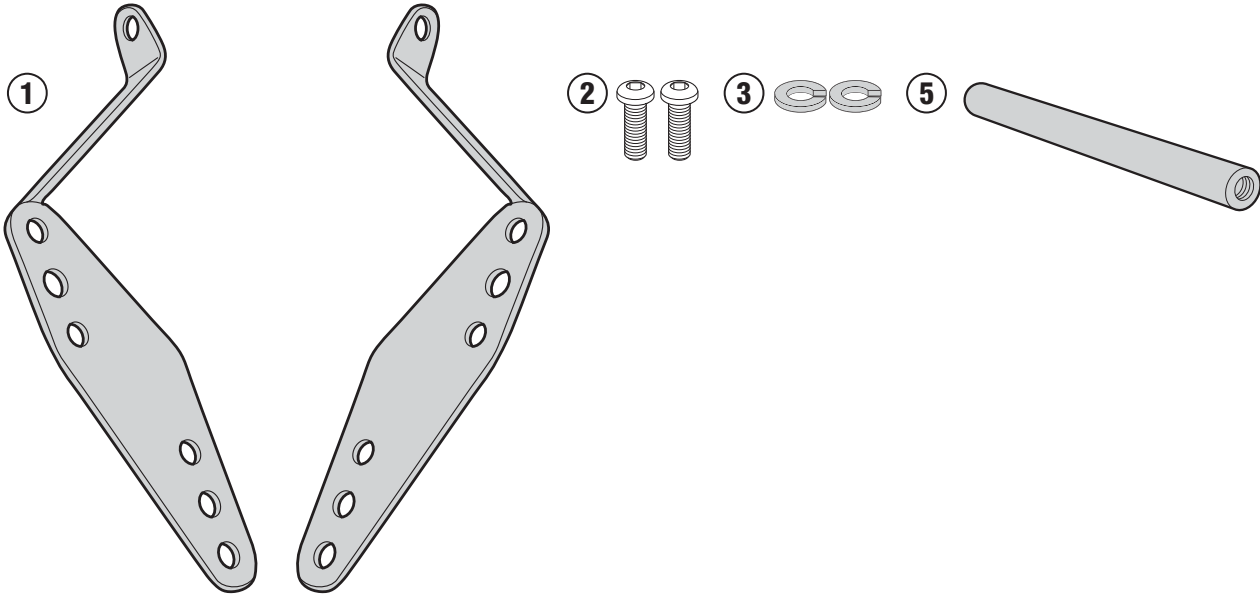

FB3112 - KFB3112

TRIVERSINO - FAIRING UPPER BRACKET - SUPPORT GPS POUR CARENAGE - BARRA - HALTERUNG ZUR MONTAGE AM WINDSCHILD - SUPORTE SUZUKI DL 650 V-STROM (2017)

| N° | Descrizione | Caratteristiche | Codice | Quantità |
|----|---|-----------------|------------------------|----------|
| 1 | Supporto - Support - Support Halierung - Soporte - Apoio | - | GL3505DXV GL3505SXV | 2(Dx-Sx) |
| 2 | Vite - Screw Vis - Schraube Tornillo - Parafuso | TBEIFF M6x16 | 616TBEIFF | 2 |
| 3 | Rondella - Washer - Rondelle Scheibe - Arandela - Arruela | - | Z1063 | 2 |
| 4 | Componenti Originali - Original Parts Parties Originales - Original Bauteile Componentes Originales - Componentes Originais | - | - | - |
| 5 | Ponte - Bridge - Pont Brücke - Puente - Ponte | - | GNB1824 | 1 |

FB3112 - KFB3112
TRAVERSINO - FAIRING UPPER BRACKET - SUPPORT GPS POUR CARENAGE - BARRA -
HALTERUNG ZUR MONTAGE AM WINDSCHILD - SUPORTE
SUZUKI DL 650 V-STROM (2017)

FB3112 - KFB3112
TRVERSINO - FAIRING UPPER BRACKET - SUPPORT GPS POUR CARENAGE - BARRA -
HALTERUNG ZUR MONTAGE AM WINDSCHILD - SUPORTE
SUZUKI DL 650 V-STROM (2017)