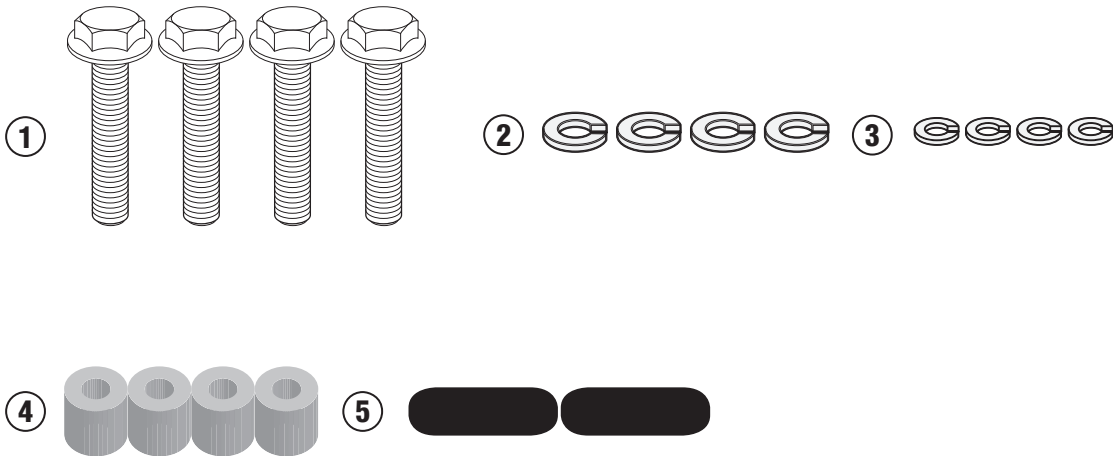

2130KIT - 2130KITK

KIT SPECIFICO - SPECIFIC KIT - KIT SPECIFIQUE - SPEZIFISCHES KIT - KIT ESPECÍFICO - KIT ESPECÍFICA

YAMAHA MT-07 TRACER / TRACER 700 GT (2016-2019)

N°	Descrizione	Caratteristiche	Codice	Quantità
1	Vite - Screw Vis - Schraube Tornillo - Parafuso	TECF M8x40	840TECF	4
2	Rondella spaccata - Split washer Scheibe - Rondelle fendue Arandela seccionada - Arruela Dentada	Ø8	Z1060	4
3	Rondella spaccata - Split washer Scheibe - Rondelle fendue Arandela seccionada - Arruela Dentada	Ø6	Z1063	4
4	Distanziale - Spacer Entretoise - Distanzstueck Distanciador - Espaçador	Ø14x14 Foro 6,5mm	C14L14F6,5T	4
5	Protezione Adesiva - Adhesive Protection Protection Adhesive - Schutzkleber Protección Adhesiva - Proteção Adesiva	-	Z2388	2
6	Componenti Originali - Original Parts Parties Originales - Original Bauteile Componentes Originales - Componentes Originais	-	-	-
7	Particolari Inclusi nel 2130FZ Components Included In The 2130FZ Pièces Inclues Dans 2130FZ Die Einzelnen Teile Sind Bei 2130FZ Despieces Incluidos 2130FZ Componentes incluidos na 2130FZ	-	-	-

2130KIT - 2130KITK

KIT SPECIFICO - SPECIFIC KIT - KIT SPECIFIQUE - SPEZIFISCHES KIT - KIT ESPECÍFICO - KIT ESPECÍFICA

YAMAHA MT-07 TRACER / TRACER 700 GT (2016-2019)