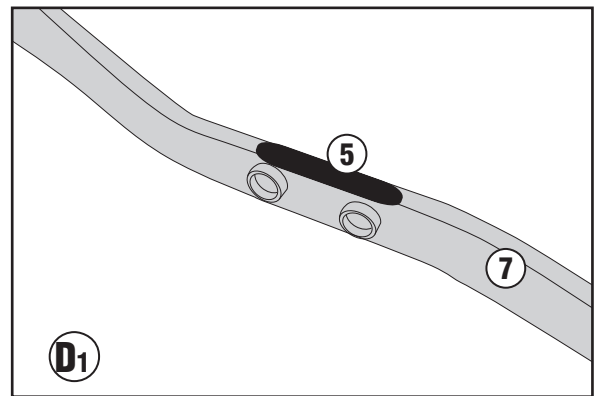

2130KIT - 2130KITK

KIT SPECIFICO - SPECIFIC KIT - KIT SPECIFIQUE - SPEZIFISCHES KIT - KIT ESPECÍFICO - KIT ESPECÍFICA

YAMAHA MT-07 TRACER / TRACER 700 GT (2016-2019)

N°	Descrizione	Caratteristiche	Codice	Quantità
1	Vite - Screw Vis - Schraube Tornillo - Parafuso	TECF M8x40	840TECF	4
2	Rondella spaccata - Split washer Scheibe - Rondelle fendue Arandela seccionada - Arruela Dentada	Ø8	Z1060	4
3	Rondella spaccata - Split washer Scheibe - Rondelle fendue Arandela seccionada - Arruela Dentada	Ø6	Z1063	4
4	Distanziale - Spacer Entretoise - Distanzstueck Distanciador - Espaçador	Ø14x14 Foro 6,5mm	C14L14F6,5T	4
5	Protezione Adesiva - Adhesive Protection Protection Adhesive - Schutzkleber Protección Adhesiva - Proteção Adesiva	-	Z2388	2
6	Componenti Originali - Original Parts Parties Originales - Original Bauteile Componentes Originales - Componentes Originais	-	-	-
7	Particolari Inclusi nel 2130FZ Components Included In The 2130FZ Pièces Inclues Dans 2130FZ Die Einzelnen Teile Sind Bei 2130FZ Despieces Incluidos 2130FZ Componentes incluidos na 2130FZ	-	-	-

 **MOUNT ONLY IN THE REAR HOLE**