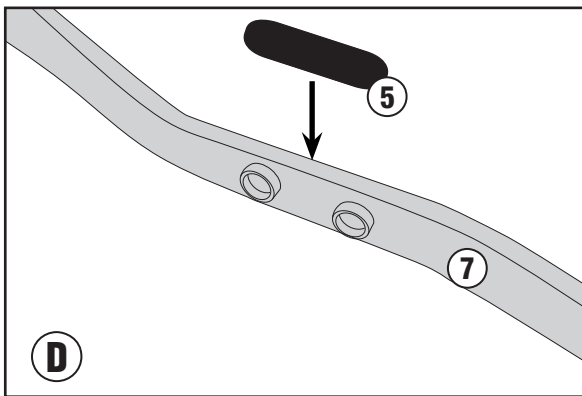

2130KIT - 2130KITK

KIT SPECIFICO - SPECIFIC KIT - KIT SPECIFIQUE - SPEZIFISCHES KIT - KIT ESPECÍFICO - KIT ESPECÍFICA

YAMAHA MT-07 TRACER / TRACER 700 GT (2016-2019)

N°	Descrizione	Caratteristiche	Codice	Quantità
1	Vite - Screw Vis - Schraube Tornillo - Parafuso	TECF M8x40	840TECF	4
2	Rondella spaccata - Split washer Scheibe - Rondelle fendue Arandela seccionada - Arruela Dentada	Ø8	Z1060	4
3	Rondella spaccata - Split washer Scheibe - Rondelle fendue Arandela seccionada - Arruela Dentada	Ø6	Z1063	4
4	Distanziale - Spacer Entretoise - Distanzstueck Distanciador - Espaçador	Ø14x14 Foro 6,5mm	C14L14F6,5T	4
5	Protezione Adesiva - Adhesive Protection Protection Adhesive - Schutzkleber Protección Adhesiva - Proteção Adesiva	-	Z2388	2
6	Componenti Originali - Original Parts Parties Originales - Original Bauteile Componentes Originales - Componentes Originais	-	-	-
7	Particolari Inclusi nel 2130FZ Components Included In The 2130FZ Pièces Inclues Dans 2130FZ Die Einzelnen Teile Sind Bei 2130FZ Despieces Incluidos 2130FZ Componentes incluidos na 2130FZ	-	-	-

 **MOUNT ONLY IN THE REAR HOLE**