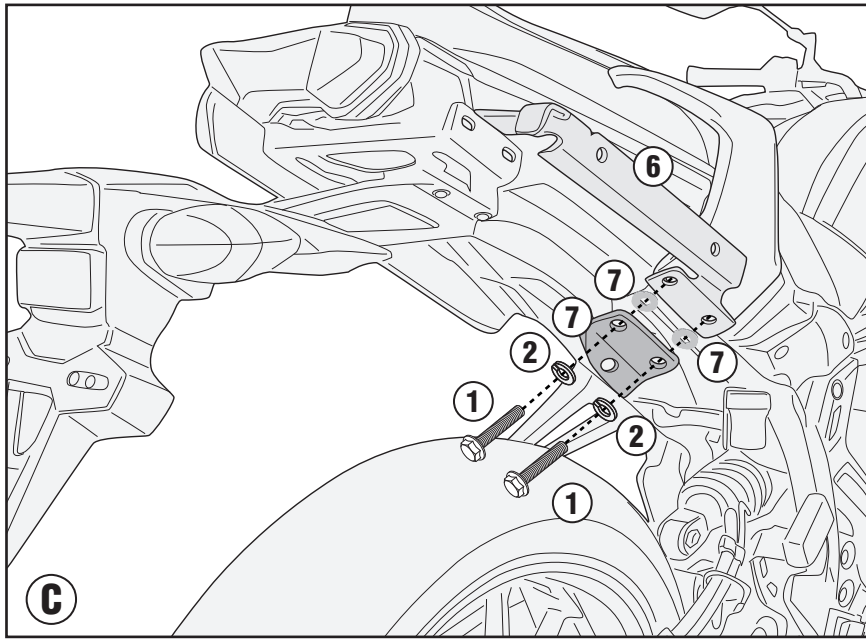

2130KIT - 2130KITK

KIT SPECIFICO - SPECIFIC KIT - KIT SPECIFIQUE - SPEZIFISCHES KIT - KIT ESPECÍFICO - KIT ESPECÍFICA

YAMAHA MT-07 TRACER / TRACER 700 GT (2016-2019)

N°	Descrizione	Caratteristiche	Codice	Quantità
1	Vite - Screw Vis - Schraube Tornillo - Parafuso	TECF M8x40	840TECF	4
2	Rondella spaccata - Split washer Scheibe - Rondelle fendue Arandela seccionada - Arruela Dentada	Ø8	Z1060	4
3	Rondella spaccata - Split washer Scheibe - Rondelle fendue Arandela seccionada - Arruela Dentada	Ø6	Z1063	4
4	Distanziale - Spacer Entretoise - Distanzstueck Distanciador - Espaçador	Ø14x14 Foro 6,5mm	C14L14F6,5T	4
5	Protezione Adesiva - Adhesive Protection Protection Adhesive - Schutzkleber Protección Adhesiva - Proteção Adesiva	-	Z2388	2
6	Componenti Originali - Original Parts Parties Originales - Original Bauteile Componentes Originales - Componentes Originais	-	-	-
7	Particolari Inclusi nel 2130FZ Components Included In The 2130FZ Pièces Inclues Dans 2130FZ Die Einzelnen Teile Sind Bei 2130FZ Despieces Incluidos 2130FZ Componentes incluidos na 2130FZ	-	-	-

 **MOUNT ONLY IN THE REAR HOLE**