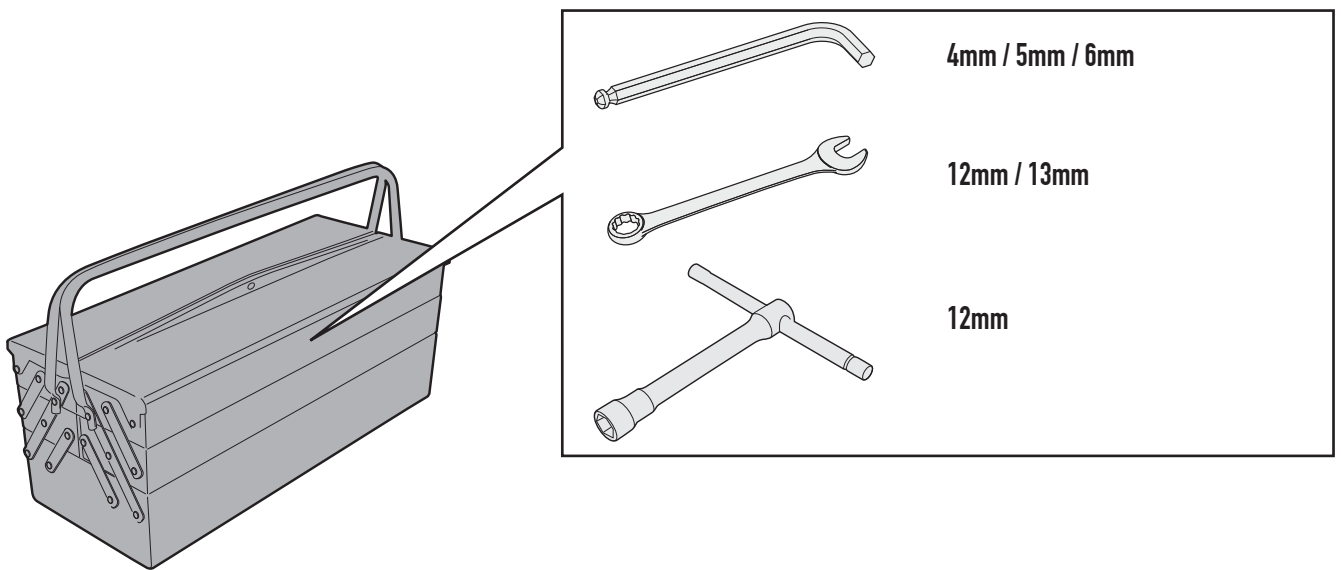

2130KIT - 2130KITK

KIT SPECIFICO - SPECIFIC KIT - KIT SPECIFIQUE - SPEZIFISCHES KIT - KIT ESPECÍFICO - KIT ESPECÍFICA

YAMAHA MT-07 TRACER / TRACER 700 GT (2016-2019)

N°	Descrizione	Caratteristiche	Codice	Quantità
1	Vite - Screw Vis - Schraube Tornillo - Parafuso	TECF M8x40	840TECF	4
2	Rondella spaccata - Split washer Scheibe - Rondelle fendue Arandela seccionada - Arruela Dentada	Ø8	Z1060	4
3	Rondella spaccata - Split washer Scheibe - Rondelle fendue Arandela seccionada - Arruela Dentada	Ø6	Z1063	4
4	Distanziale - Spacer Entretoise - Distanzstueck Distanciador - Espaçador	Ø14x14 Foro 6,5mm	C14L14F6,5T	4
5	Protezione Adesiva - Adhesive Protection Protection Adhesive - Schutzkleber Protección Adhesiva - Proteção Adesiva	-	Z2388	2
6	Componenti Originali - Original Parts Parties Originales - Original Bauteile Componentes Originales - Componentes Originais	-	-	-
7	Particolari Inclusi nel 2130FZ Components Included In The 2130FZ Pièces Inclues Dans 2130FZ Die Einzelnen Teile Sind Bei 2130FZ Despieces Incluidos 2130FZ Componentes incluidos na 2130FZ	-	-	-

2130KIT - 2130KITK

KIT SPECIFICO - SPECIFIC KIT - KIT SPECIFIQUE - SPEZIFISCHES KIT - KIT ESPECÍFICO - KIT ESPECÍFICA

YAMAHA MT-07 TRACER / TRACER 700 GT (2016-2019)