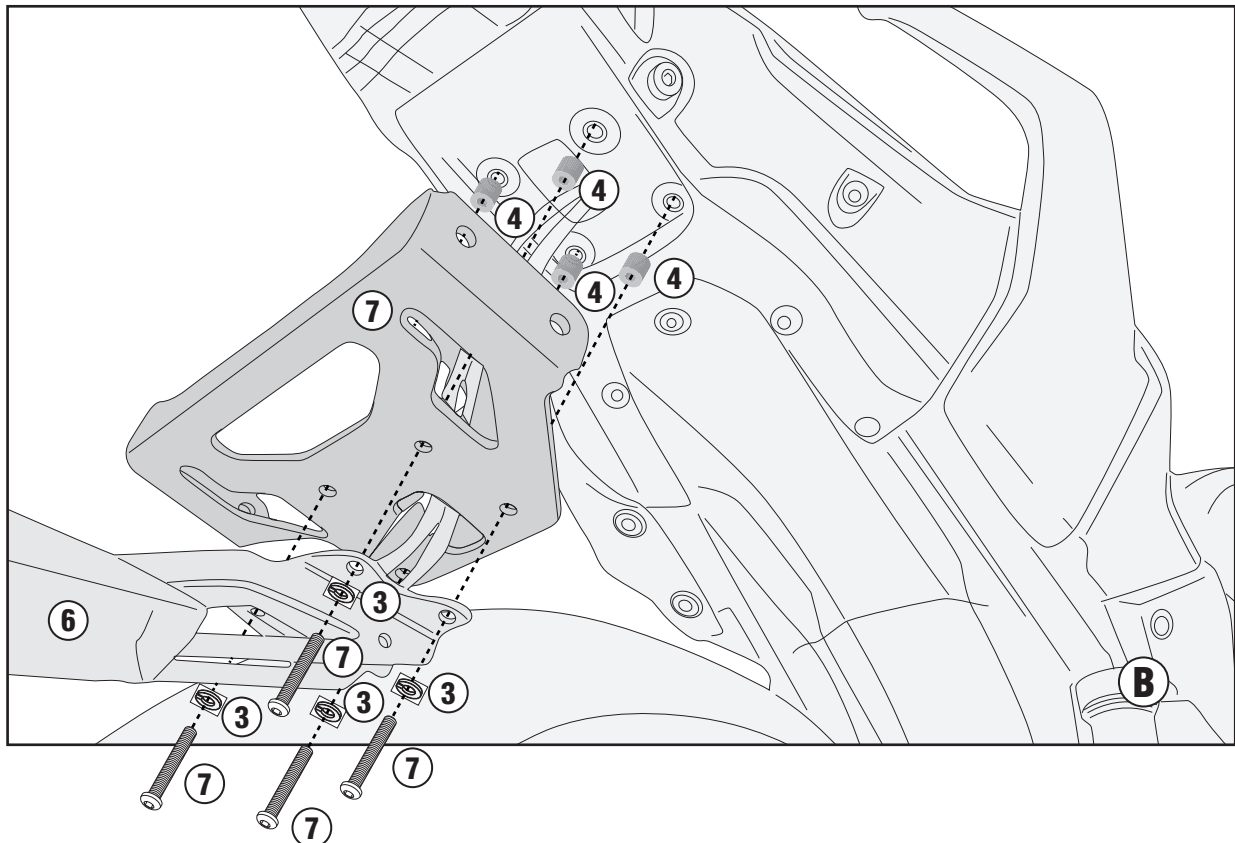

2130KIT - 2130KITK

KIT SPECIFICO - SPECIFIC KIT - KIT SPECIFIQUE - SPEZIFISCHES KIT - KIT ESPECÍFICO - KIT ESPECÍFICA

YAMAHA MT-07 TRACER / TRACER 700 GT (2016-2019)